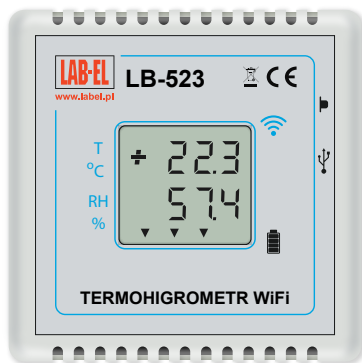

Termohigrometr z Internetem bezprzewodowym Wi-Fi

System bezprzewodowy z **czujnikami Wi-Fi** oraz aplikacją zainstalowaną na komputerze PC Windows.

Czujniki bateryjne Wi-Fi można łączyć przy wykorzystaniu istniejącej w obiekcie sieci Wi-Fi. Zasilanie z typowych baterii AA.

Termohigrometr przemysłowy

System z **czujnikami przewodowymi**, rejestratorem i aplikacją zainstalowaną na komputerze PC Windows.

Bez ograniczeń zasięgu, wysoka odporność na zakłócenia. Czujniki przyłączane do rejestratora LB-480, który je również zasilą.

* Aplikacja na PC Windows zarządza monitorowaniem i rejestrowaniem pomiarów, wysyła powiadomienia SMS i e-mail, archiwizuje historię pomiarów i przygotowuje raporty. Działa w tle jako serwis systemowy Windows.

Oferowane urządzenia pomiarowe oraz oprogramowanie są zaprojektowane i wyprodukowane w Polsce. LAB-EL oferuje pełne wsparcie na etapie wdrażania i rozbudowy instalacji, jak również serwisu oraz powtórznego wzorcowania.

Czujniki temperatury i wilgotności posiadają świadectwa wzorcowania z Akredytowanego Laboratorium Wzorcującego LAB-EL.

LAB-EL Elektronika Laboratoryjna sp.j.
ul. Herbaciana 9, 05-816 Reguły
E: info@label.pl | T: +48 22 753 61 30

label.pl